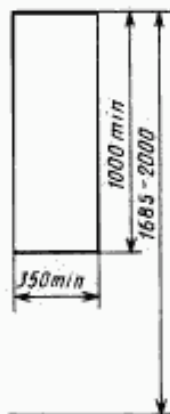

МЕБЕЛЬ БЫТОВАЯ

Функциональные размеры зеркал в изделиях мебели

ГОСТ
13025.4—85Domestic furniture.
Functional dimensions of furniture mirrorsМКС 97.140
ОКП 56 1000

Дата введения 01.01.87

1. Настоящий стандарт распространяется на бытовую мебель и устанавливает функциональные размеры зеркал в изделиях мебели.

Черт. 1

Черт. 2

(Измененная редакция, Изм. № 1).

3. Размеры зеркала, которым пользуются сидя при вертикальном его положении, должны соответствовать указанному на черт. 3.

Размеры зеркала, которым пользуются сидя при наклонном его положении, должны соответствовать указанному на черт. 4.