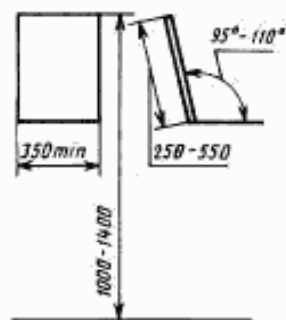

МЕБЕЛЬ БЫТОВАЯ

Функциональные размеры зеркал в изделиях мебели

ГОСТ
13025.4—85Domestic furniture.
Functional dimensions of furniture mirrorsМКС 97.140
ОКП 56 1000

Дата введения 01.01.87

1. Настоящий стандарт распространяется на бытовую мебель и устанавливает функциональные размеры зеркал в изделиях мебели.

Стандарт не распространяется на зеркала декоративного назначения в шкафах всех видов.

Все требования стандарта являются обязательными.

(Измененная редакция, Изм. № 1, 2).

2. Размеры зеркал, предназначенных для отражения человека во весь рост, должны соответствовать указанному на черт. 1, для отражения человека по пояс — на черт. 2.

Черт. 1

Черт. 2

(Измененная редакция, Изм. № 1).

3. Размеры зеркала, которым пользуются сидя при вертикальном его положении, должны соответствовать указанному на черт. 3.

Размеры зеркала, которым пользуются сидя при наклонном его положении, должны соответствовать указанному на черт. 4.

С. 2 ГОСТ 13025.4—85

Черт. 3

Черт. 4

4. Ширина отдельного зеркала в створчатых зеркалах должна быть не менее 200 мм.
5. Градация размеров зеркал должна соответствовать требованиям ГОСТ 17716.

ИНФОРМАЦИОННЫЕ ДАННЫЕ