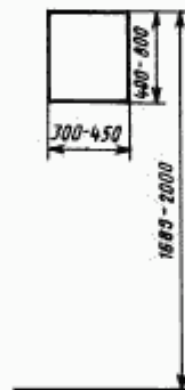

МЕБЕЛЬ БЫТОВАЯ

Функциональные размеры зеркал в изделиях мебели

ГОСТ
13025.4—85Domestic furniture.
Functional dimensions of furniture mirrorsМКС 97.140
ОКП 56 1000

Дата введения 01.01.87

1. Настоящий стандарт распространяется на бытовую мебель и устанавливает функциональные размеры зеркал в изделиях мебели.

Черт. 1

Черт. 2

(Измененная редакция, Изм. № 1).

3. Размеры зеркала, которым пользуются сидя при вертикальном его положении, должны соответствовать указанному на черт. 3.

Размеры зеркала, которым пользуются сидя при наклонном его положении, должны соответствовать указанному на черт. 4.